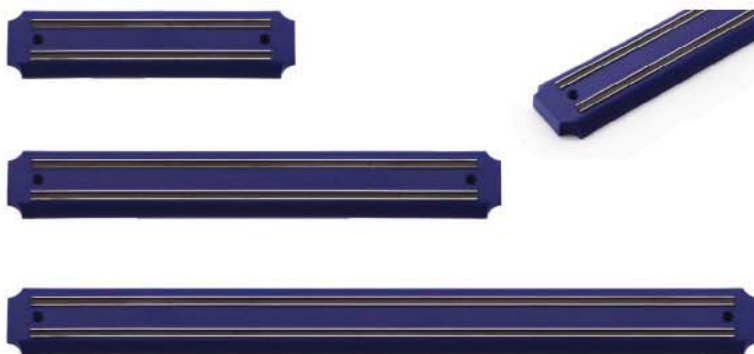

ITEM NUMVER	SIZE
402003	22" (550x47x12mm)

ITEM NUMVER	SIZE
402001W	8" (200x47x12mm)

ITEM NUMVER	SIZE
402002W	15" (380x47x12mm)

ITEM NUMVER	SIZE
402003W	22" (550x47x12mm)

ITEM NUMVER	SIZE
402001B	8" (200x47x12mm)